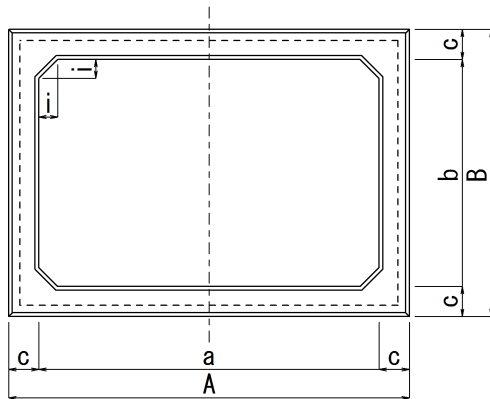

32. カロート (骨堂)

900×600タイプ

呼び名	寸法 (mm)														参考重量 (kg)	
	A	B	H	a	b	a'	b'	c	c'	d	e	f	g	i		
900×600×300	1,020	720	300	900	600	880	580	60	70	50	20	160	20	50	120	
900×600×350			350									210				
900×600×450	1,060	760	450	900	600	870	570	80	95	50	30	290	30	50	208	
900×600×600			600									440				
許容差	-	-	±5	±3	±3	-	-	±3	-	-	-	-	-	-	-	-

740×600タイプ

参考重量：125kg

カロート用蓋

参考重量：39kg