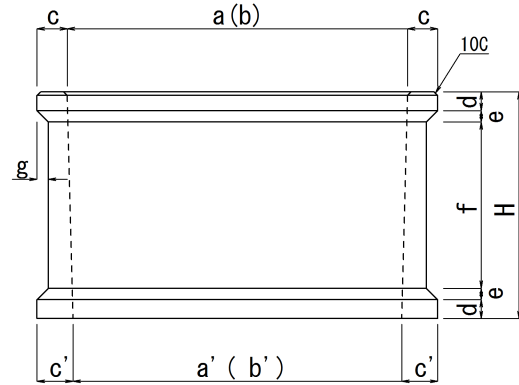

32. カロート (骨堂)

900×600タイプ

呼び名	寸法 (mm)														参考重量 (kg)	
	A	B	H	a	b	a'	b'	c	c'	d	e	f	g	i		
900×600×300	1,020	720	300	900	600	880	580	60	70	50	20	160	20	50	120	
900×600×350			350									210				
900×600×450	1,060	760	450	900	600	870	570	80	95	50	30	290	30	50	208	
900×600×600			600									440				
許容差	-	-	±5	±3	±3	-	-	±3	-	-	-	-	-	-	-	-

740×600タイプ

参考重量：125kg

カロート用蓋

参考重量：39kg