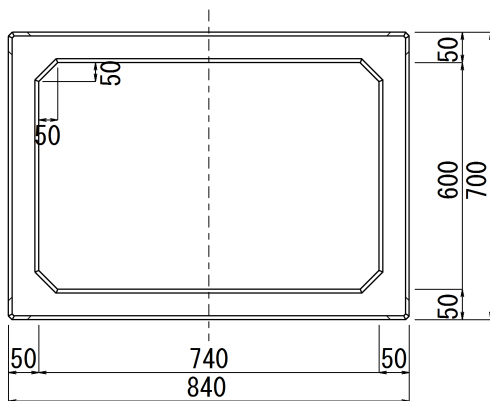

32. カロート (骨堂)

900×600タイプ

呼び名	寸法 (mm)														参考重量 (kg)	
	A	B	H	a	b	a'	b'	c	c'	d	e	f	g	i		
900×600×300	1,020	720	300	900	600	880	580	60	70	50	20	160	20	50	120	
900×600×350			350									210				
900×600×450	1,060	760	450	900	600	870	570	80	95	50	30	290	30	50	208	
900×600×600			600									440				
許容差	-	-	±5	±3	±3	-	-	±3	-	-	-	-	-	-	-	-

740×600タイプ

参考重量：125kg

カロート用蓋

参考重量：39kg