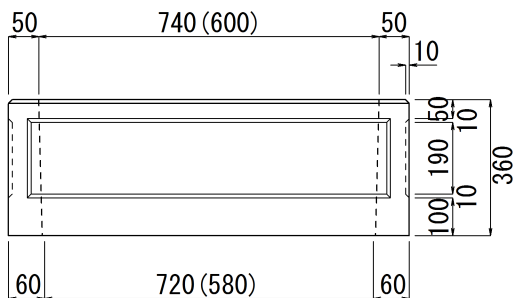

32. カロート (骨堂)

900×600タイプ

呼び名	寸法 (mm)														参考重量 (kg)	
	A	B	H	a	b	a'	b'	c	c'	d	e	f	g	i		
900×600×300	1,020	720	300	900	600	880	580	60	70	50	20	160	20	50	120	
900×600×350			350									210				
900×600×450	1,060	760	450	900	600	870	570	80	95	50	30	290	30	50	208	
900×600×600			600									440				
許容差	-	-	±5	±3	±3	-	-	±3	-	-	-	-	-	-	-	-

740×600タイプ

参考重量：125kg

カロート用蓋

参考重量：39kg