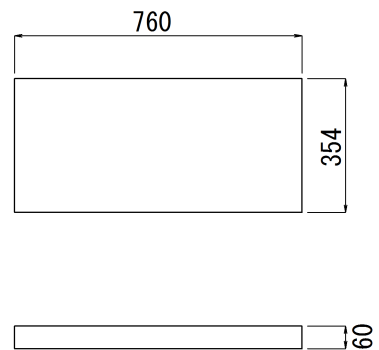

32. カロート (骨堂)

900×600タイプ

呼び名	寸法 (mm)														参考重量 (kg)	
	A	B	H	a	b	a'	b'	c	c'	d	e	f	g	i		
900×600×300	1,020	720	300	900	600	880	580	60	70	50	20	160	20	50	120	
900×600×350			350									210				
900×600×450	1,060	760	450	900	600	870	570	80	95	50	30	290	30	50	208	
900×600×600			600									440				
許容差	-	-	±5	±3	±3	-	-	±3	-	-	-	-	-	-	-	-

740×600タイプ

参考重量：125kg

カロート用蓋

参考重量：39kg